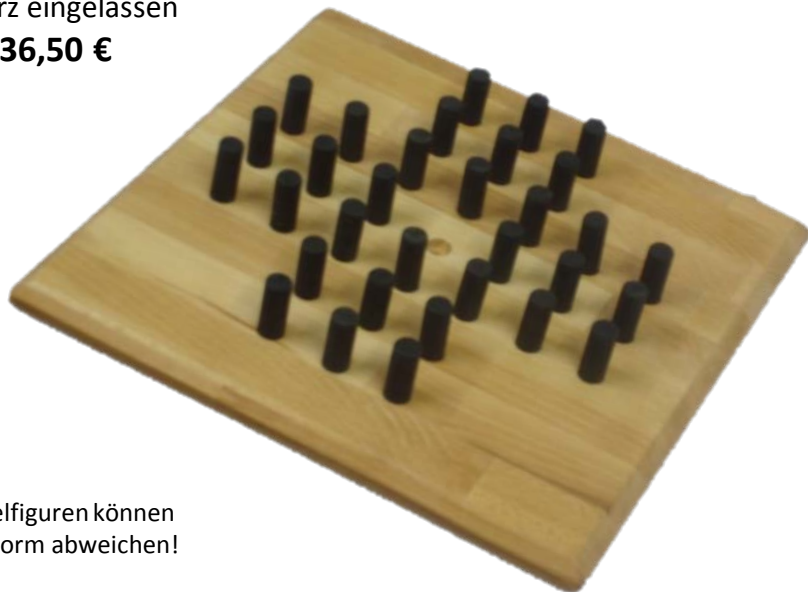

Verschiedene massive Rahmen
aus Buchenholz, sauber verarbeitet,
auf Gehrung geschnitten.
Ideal für die Präsentation
selbstgemachter Bilder und
Bastelarbeiten.

**Deko- Rahmen mit
6 herausnehmbaren Einsätzen**
Maße: Länge 82 cm, Breite 55 cm,
Tiefe 10 cm
Preis: 85,00 € (ohne Dekoration)

Blumenvasen aus Holz
Mit eingepolten Reagenzglas
5,5 x 5,5 cm Höhe ca. 22 cm
Preis: 7,50 €

**Pinnwände
in allen Größen**

Anfragen lohnt sich!

Massive Holzspiele

Formschön und robust aus Buchenholz gearbeitet,
mit speichelechten Wachs, Öl- Oberflächengeschützt

„Mensch ärgere Dich nicht“

Ein beliebtes Spiel bei jung und alt
Spielbrett 35 x 35 cm
Vertiefungen farblich gekennzeichnet
große Spielfiguren, gut greifbar, farblich eingelassen,
1 großer Holzwürfel, aus massiver Buche
Preis 38,50 €

„Mühle“

Spannung zu zweit!
Spielbrett 35 x 35 cm
mit eingefräßten Linien und Bohrungen
18 Figuren, ca. 4 cm hoch,
weiß und schwarz eingelassen
massiv Buche
Preis: 36,50 €

„Solitär“

Das Spiel zur Einzelbeschäftigung
Spielbrett 35 x 35 cm aus massiver Buche
33 Figuren ca. 4 cm hoch, gut greifbar,
schwarz eingelassen
Preis 36,50 €